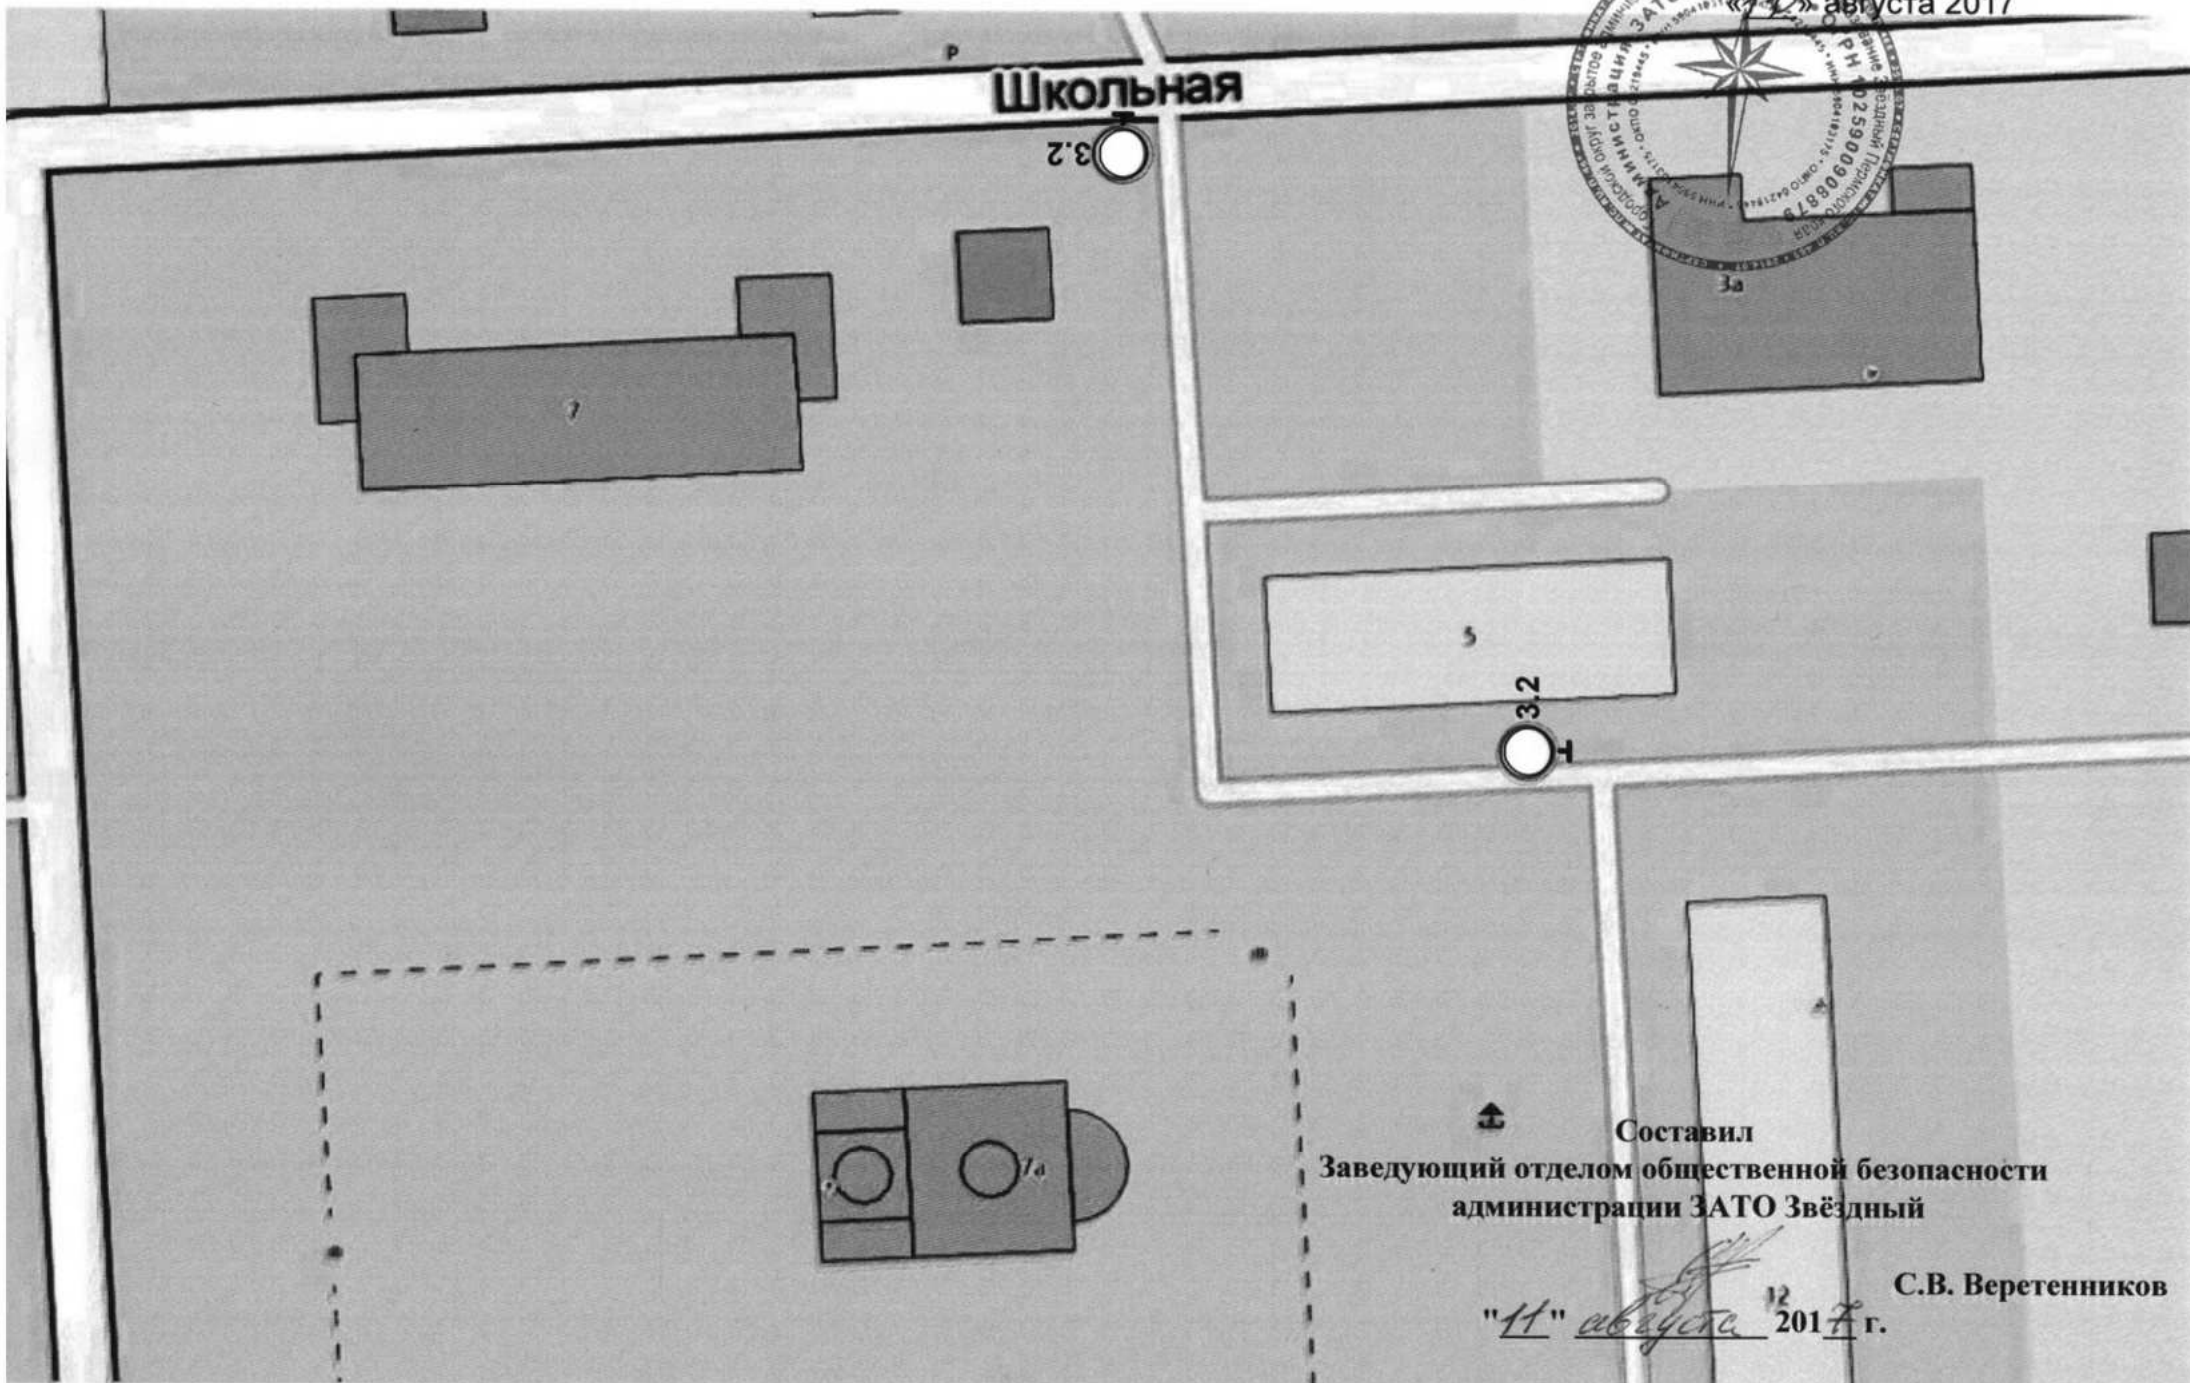

Временная схема организации дорожного движения по междомовому проезду между ул. Школьная д.7 и ул. Ленина д.12 01.09.2017 с 14.00 до 16.00 в связи с проведением в ЗАТО Звёздный Торжественной церемонии открытия Сквера семейной культуры

УТВЕРЖДАЮ
Глава администрации ЗАТО Звёздный
А.М. Швецов
«11» августа 2017

↑ Составил
Заведующий отделом общественной безопасности
администрации ЗАТО Звёздный

С.В. Веретенников
"11" августа 2017 г.