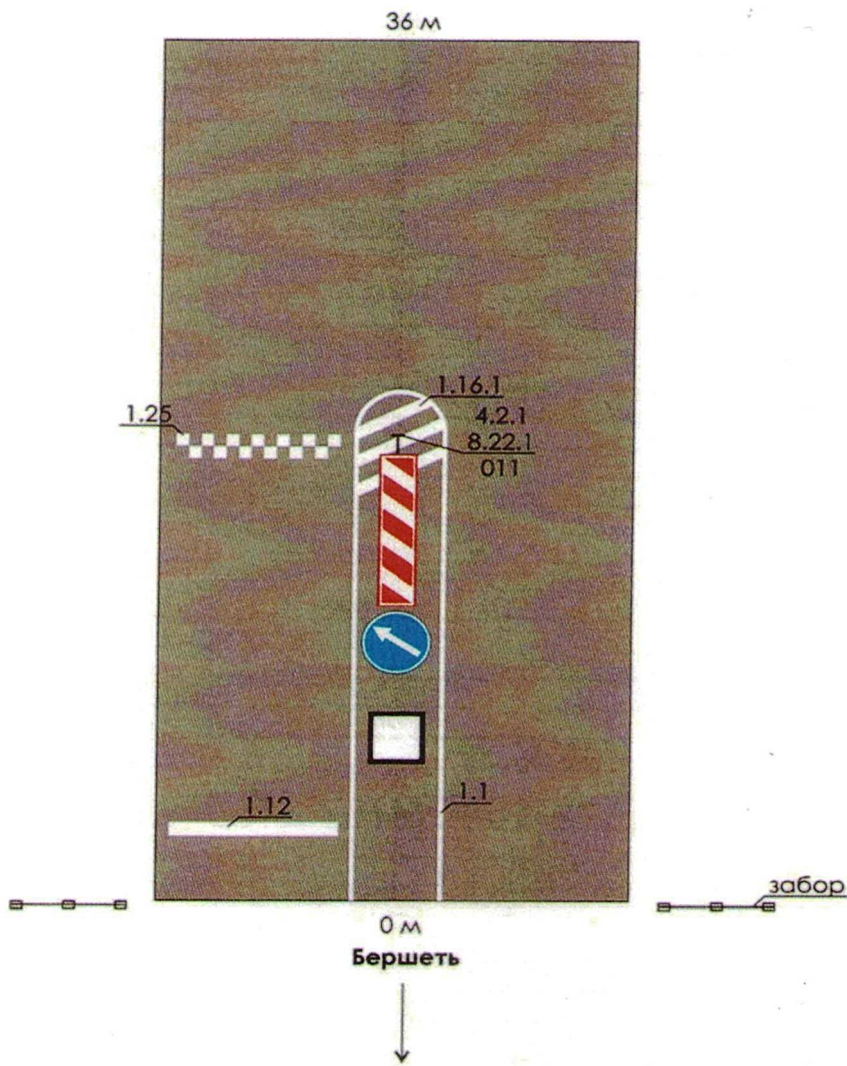

Изменение в схему № 1
 организации дорожного движения
 на ул. Ленина
 участок 0 м - 36 м

УТВЕРЖДАЮ
 Глава администрации ЗАТО Звёздный
 А.М. Швецов
 2016

Схема № 1
 организации дорожного движения на ул. Ленина
 участок 0 м - 36 м

Изм.	Кол.уч	Лист	№ док.	Подп.	Дата

Проект организации дорожного движения
 ул. Ленина, Схема 1, участок 0 м - 36 м

Лист
 7