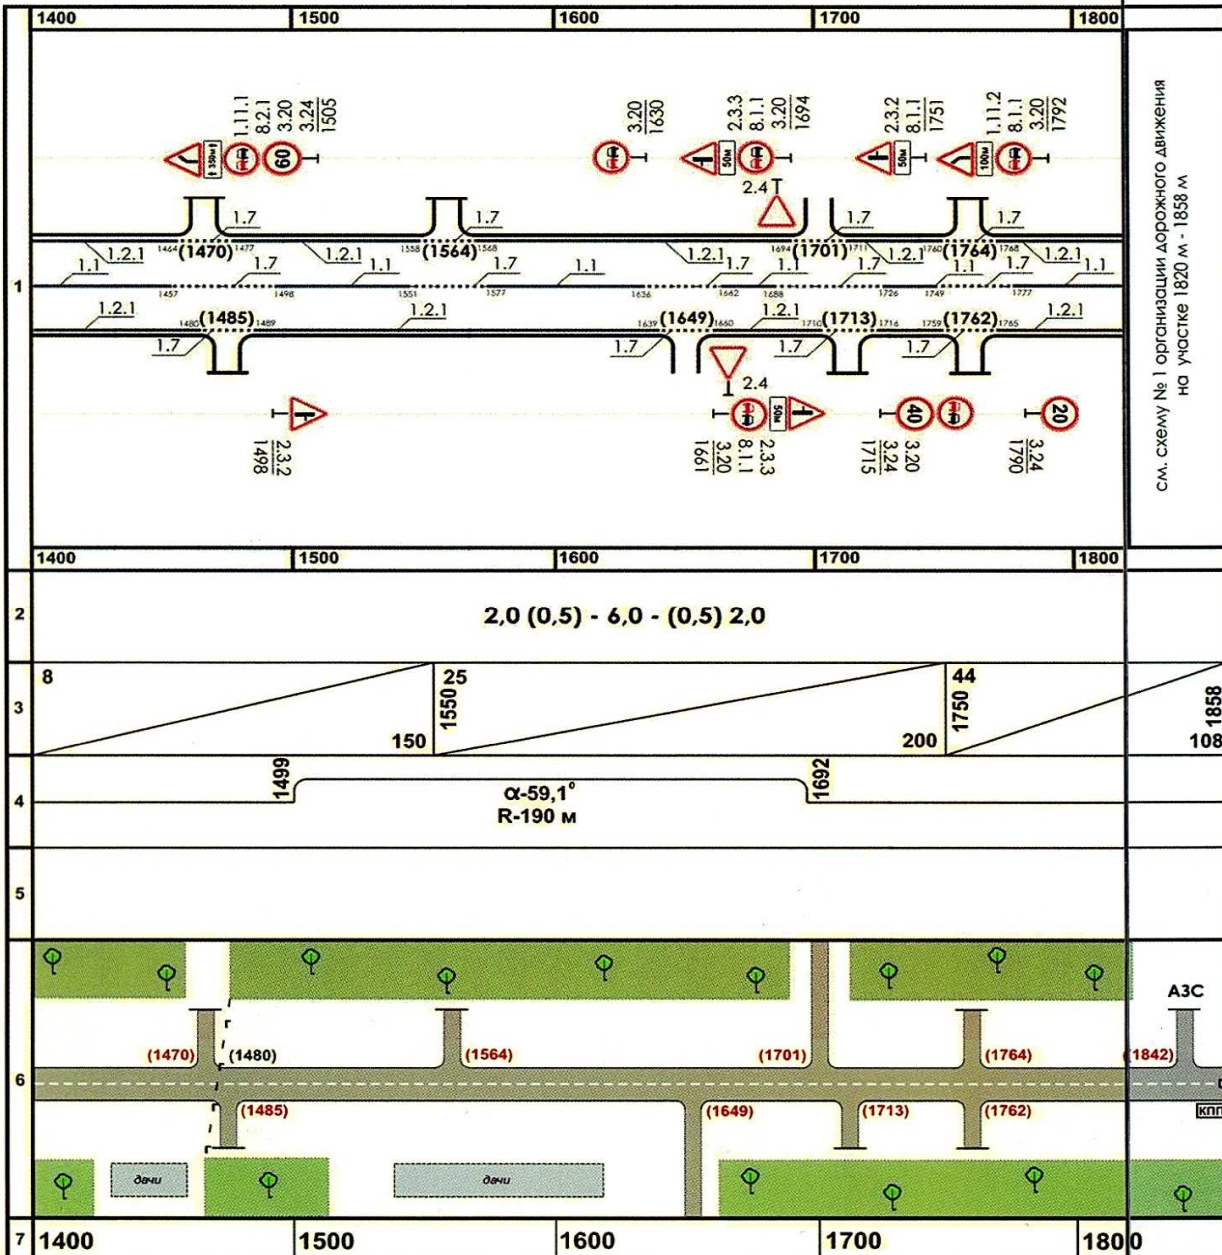

Изменения в проект организации дорожного движения  
автомобильной дороги от восточной границы п. Звёздный до КПП 1

УТВЕРЖДАЮ  
Глава администрации ЗАТО Звёздный

А.М. Швецов

2016

с.м. схему № 1 организации дорожного движения  
на участке 1820 м - 1858 м

(1858)

Изм.	Кол.уч.	Лист	№ док.	Подп.	Дата

Проект организации дорожного движения  
автомобильной дороги от восточной границы ЗАТО  
Звёздный до КПП - 1