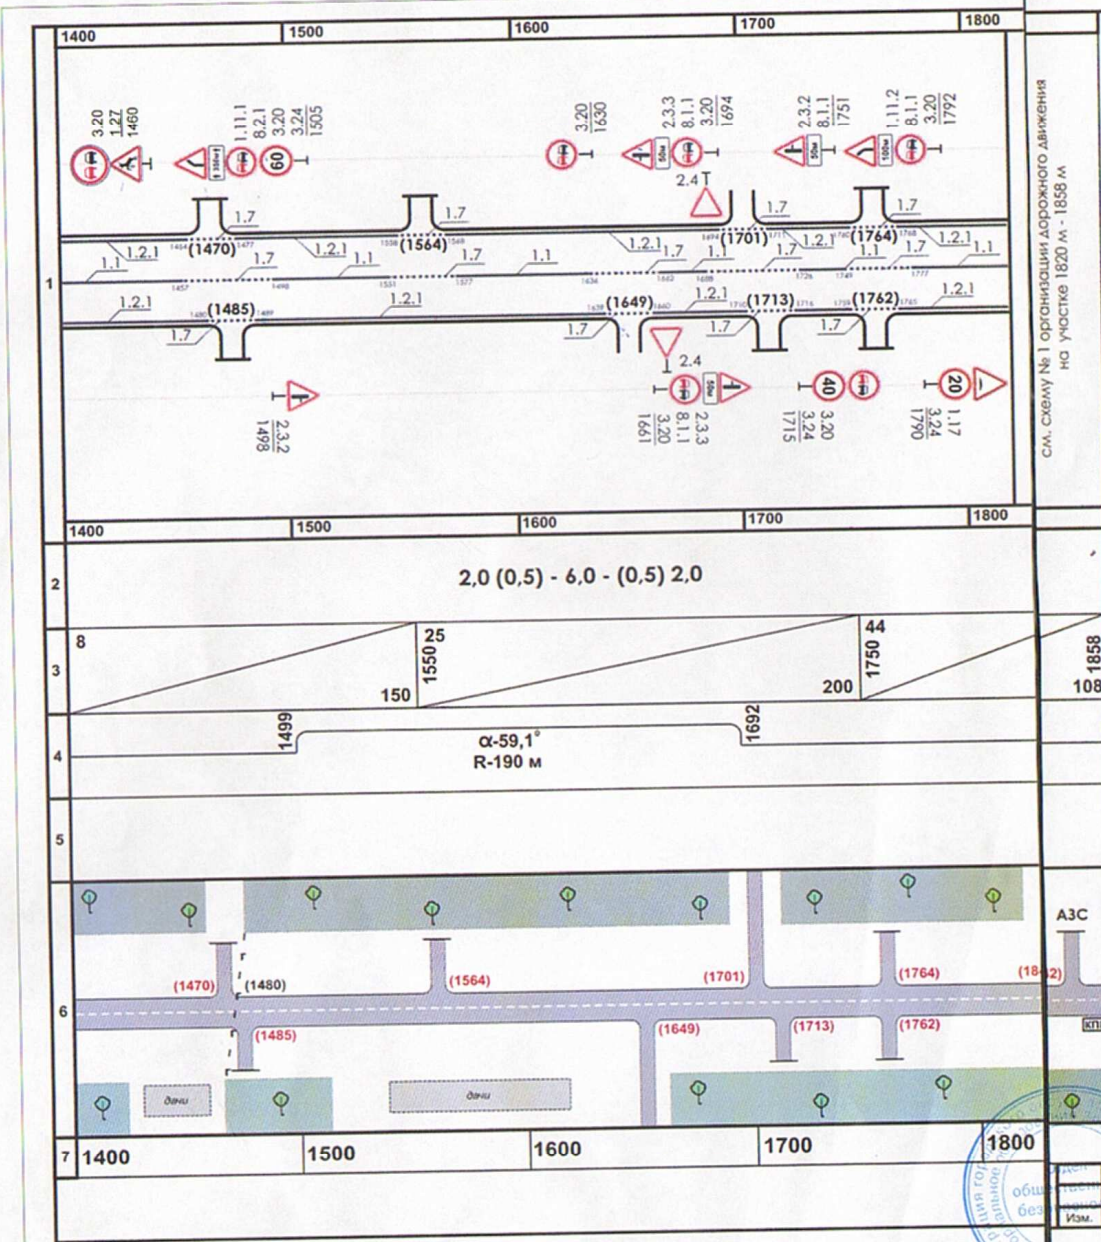

Изменения в проект организации дорожного движения автомобильной дороги
от восточной границы ЗАТО Звёздный до КПП - 1

УТВЕРЖДАЮ
Глава администрации
ЗАТО Звёздный

А. М. Швецов

"01" июля 2015 г.

см. схему № 1 организации дорожного движения
на участке 1820 м - 1858 м

(1858)

Проект организации дорожного движения
автомобильной дороги от восточной границы ЗАТО
Звёздный до КПП - 1

Лист
7

Изм.	Кол.уч.	Лист	№ док.	Подп.	Дата