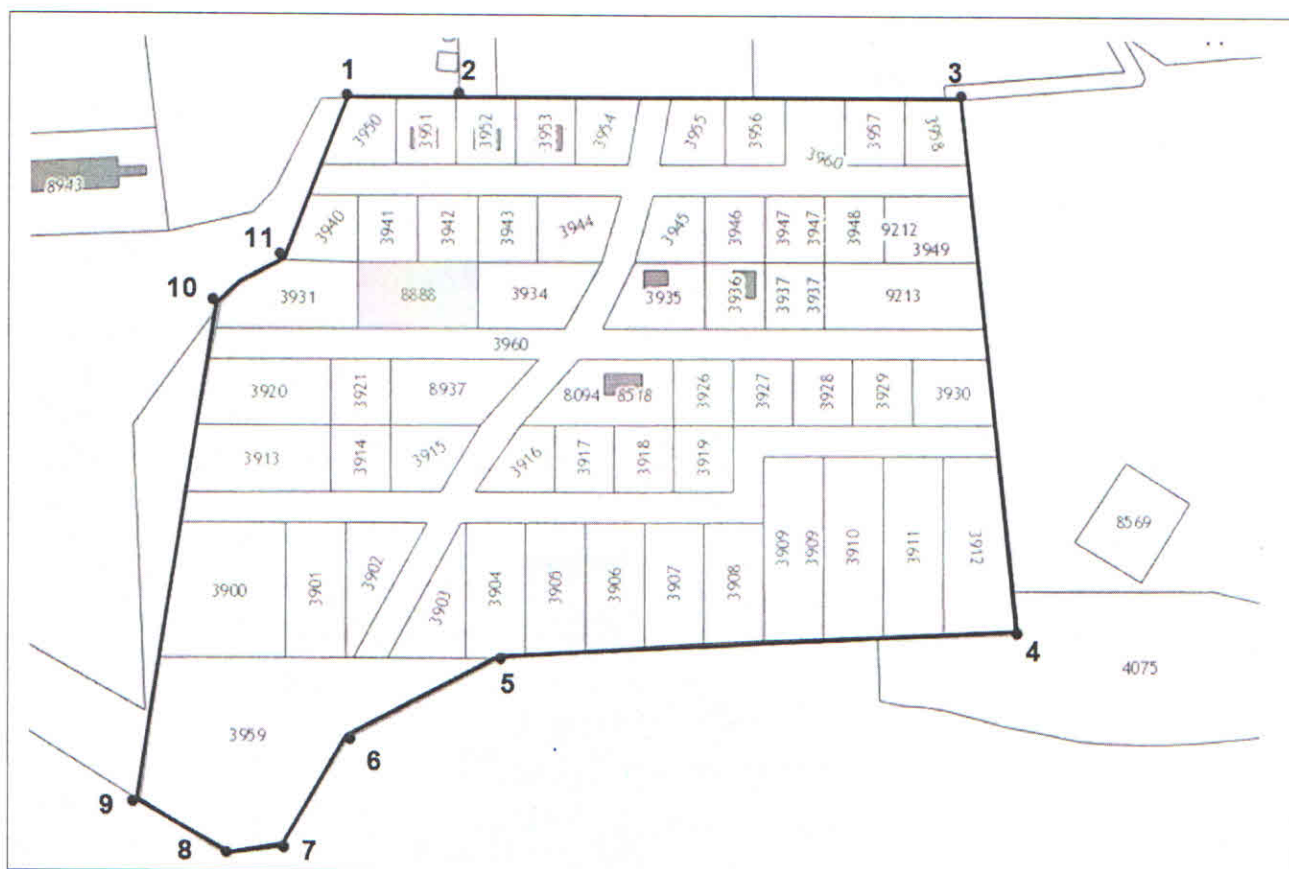

Дума ЗАТО Звёздный

РЕШЕНИЕ

18.12.2018

№ 434

Об установлении границ территориального общественного самоуправления «Родник Звёздного»

В соответствии со статьёй 27 Федерального закона от 06.10.2003 № 131-ФЗ «Об общих принципах организации местного самоуправления в Российской Федерации», статьёй 18 Устава городского округа ЗАТО Звёздный Пермского края, статьёй 11 Положения о территориальном общественном самоуправлении в ЗАТО Звёздный Пермского края, утверждённого решением Думы ЗАТО Звёздный от 25.01.2018 № 352, на основании заявления председателя территориального общественного самоуправления «Родник Звёздного» Шестаковой В.В. от 07.11.2018 № СЭД-197-01-15-506

Дума ЗАТО Звёздный **РЕШИЛА:**

1. Установить границы территории, на которой осуществляется территориальное общественное самоуправление «Родник Звёздного» в соответствии с план-схемой описания границ территории, на которой осуществляется территориальное общественное самоуправление «Родник Звёздного» с указанием смежных территорий, согласно Приложению к настоящему решению.
2. Опубликовать настоящее решение установленным порядком в информационном бюллетене ЗАТО Звёздный «Вестник Звёздного».
3. Настоящее решение вступает в силу на следующий день после опубликования (обнародования) в установленном порядке.

- от т. 1 до т. 2 – территория городского округа ЗАТО Звёздный;
- от т. 2 до т. 3 – территория Пермского лесничества МО РФ;
- от т. 3 до т. 4 – территория Пермского лесничества МО РФ;
- от т. 4 до т. 5 – территория Пермского лесничества МО РФ;
- от т. 5 до т. 6 – территория Пермского лесничества МО РФ;
- от т. 6 до т. 7 – территория Пермского лесничества МО РФ;
- от т. 7 до т. 8 – территория Пермского лесничества МО РФ;
- от т. 8 до т. 9 – территория Пермского лесничества МО РФ;
- от т. 9 до т. 10 – территория городского округа ЗАТО Звёздный;
- от т. 10 до т. 11 – территория городского округа ЗАТО Звёздный;
- от т. 11 до т. 1 – территория городского округа ЗАТО Звёздный.